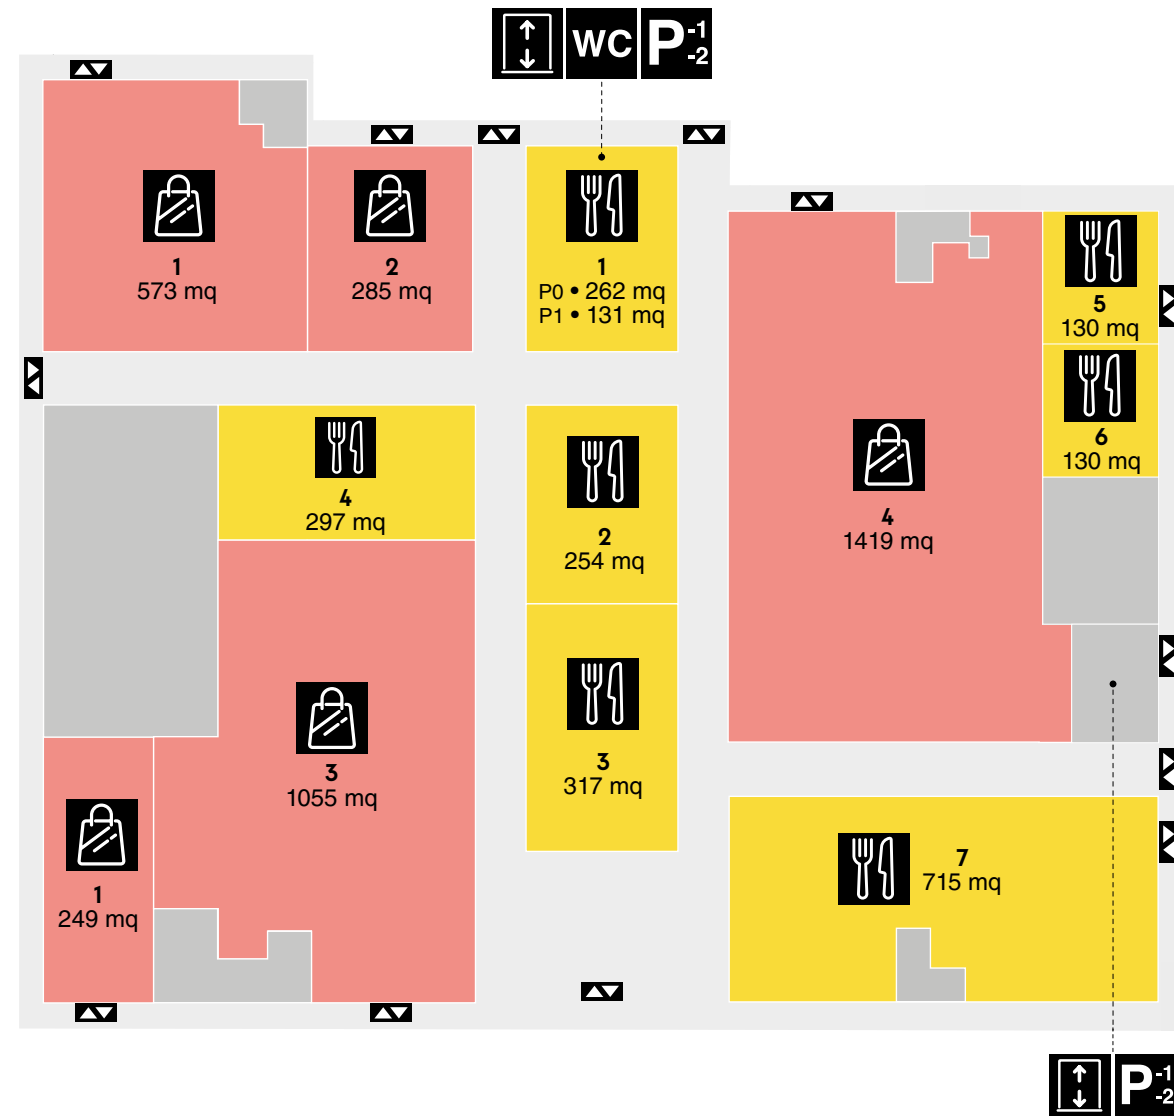

PLANIMETRIA EDIFICI A-B-C
BUILDING FLOOR PLAN A-B-C

PLANIMETRIA EDIFICIO D
BUILDING FLOOR PLAN D

PLANIMETRIA EDIFICIO E
BUILDING FLOOR PLAN E

LEGENDA DEGLI SPAZI COMMERCIALI
RETAIL AREA KEY

- Negozi / Retail
- Ristorazione e Bar / Food & beverage
- Ingressi/Uscite / Entrance and exit
- Collegamenti verticali / Vertical connections
- P⁻¹₋₂ Parcheggi interrati / Underground parking
- WC Servizi igienici / Toilettes

MANIFATTURA TABACCHI EST

MANIFATTURA TABACCHI OVEST

PLANIMETRIA PARCHEGGI PARKING FLOOR PLAN

LEGENDA PARCHEGGI PARKING AREA KEY

-  Parcheggi
Parking
-  Parcheggi pubblici
Public parking
-  Parcheggi privati in regime di libero mercato
Private parking under free market conditions